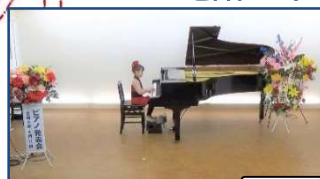

らくらく発表会

電話1本ですべてOK。先生はらくらく！11,000円～(1人・税込)

① DVD